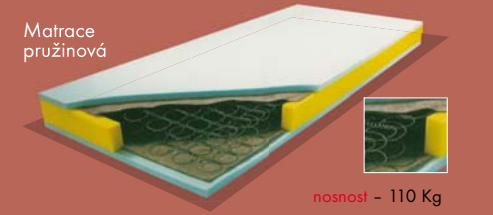

www.krones-nabytek.cz

PRODEJCE:

**LŮŽKA S VOLNĚ LOŽENOU MATRACÍ**

Tyto lůžka umožňují průběžně měnit matrace dle konkrétní potřeby či nároků s důrazem na vysokou kvalitu spánku. Lůžka s volně loženou matrací mají na výběr pět druhů matrací:

a) pružinová    b) sendvičová    c) latexová    d) masážní    e) studená pěna

K další nabídce patří výběr ze tří druhů roštů. K výběru i různé druhy nožek.

čelo - 192 x 101 cm  
lehací plocha - 200 x 180 cm

## DĚLENÁ DVOJLŮŽKA

U tohoto druhu lůžek lze vybírat ze tří druhů roštů: a) pevná deska b) pevný lamelový rošt c) polohovací lamelový rošt pod hlavou (6 poloh).

K další nabídce patří výběr ze čtyř druhů matrací: a) pružinová b) sendvičová c) latexová d) studená pěna. Lze vybírat i různé druhy nožek (viz. obrázky celoplošná lůžka nebo lůžka s volně loženou matrací).