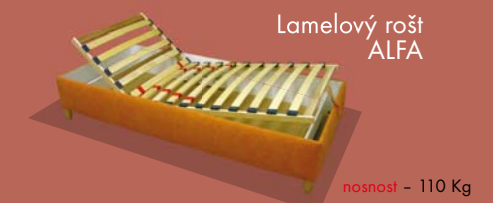

**NOČNÍ STOLKY**  
Noční stolky jsou nedílnou součástí stylových ložnic. Ohraničují a do jisté míry také zdobí postel.

**POLŠTÁŘE**  
Kvalitní polštáře různých velikostí a potahových látek.

Širší výběr doplňků najdete v katalogu u svého prodejce!

www.krones-nabytek.cz

PRODEJCE:

**LŮŽKA S VOLNĚ LOŽENOU MATRACÍ**

Tyto lůžka umožňují průběžně měnit matrace dle konkrétní potřeby či nároků s důrazem na vysokou kvalitu spánku. Lůžka s volně loženou matrací mají na výběr pět druhů matrací:

a) pružinová    b) sendvičová    c) latexová    d) masážní    e) studená pěna

K další nabídce patří výběr ze tří druhů roštů. K výběru i různé druhy nožek.

čelo - 192 x 101 cm  
lehací plocha - 200 x 180 cm

## DĚLENÁ DVOJLŮŽKA

U tohoto druhu lůžek lze vybírat ze tří druhů roštů: a) pevná deska b) pevný lamelový rošt c) polohovací lamelový rošt pod hlavou (6 poloh).

K další nabídce patří výběr ze čtyř druhů matrací: a) pružinová b) sendvičová c) latexová d) studená pěna. Lze vybírat i různé druhy nožek (viz. obrázky celoplošná lůžka nebo lůžka s volně loženou matrací).