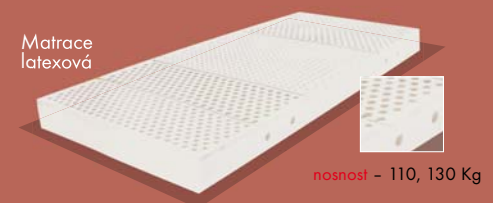

čelo - 160 x 100 cm  
lehací plocha - 200 x 160 cm (140, 120)

**DOPLŇKOVÝ SORTIMENT**  
TABURETY - jako doplněk je taburet vhodný k sedacím soupravám, postelím, pohovkám, křeslům nebo toaletním stolkům a najde uplatnění téměř v každém interiéru.

www.krones-nabytek.cz

PRODEJCE:

**LŮŽKA S VOLNĚ LOŽENOU MATRACÍ**

Tyto lůžka umožňují průběžně měnit matrace dle konkrétní potřeby či nároků s důrazem na vysokou kvalitu spánku. Lůžka s volně loženou matrací mají na výběr pět druhů matrací:

a) pružinová    b) sendvičová    c) latexová    d) masážní    e) studená pěna

K další nabídce patří výběr ze tří druhů roštů. K výběru i různé druhy nožek.

čelo - 192 x 101 cm  
lehací plocha - 200 x 180 cm

## DĚLENÁ DVOJLŮŽKA

U tohoto druhu lůžek lze vybírat ze tří druhů roštů: a) pevná deska b) pevný lamelový rošt c) polohovací lamelový rošt pod hlavou (6 poloh).

K další nabídce patří výběr ze čtyř druhů matrací: a) pružinová b) sendvičová c) latexová d) studená pěna. Lze vybírat i různé druhy nožek (viz. obrázky celoplošná lůžka nebo lůžka s volně loženou matrací).