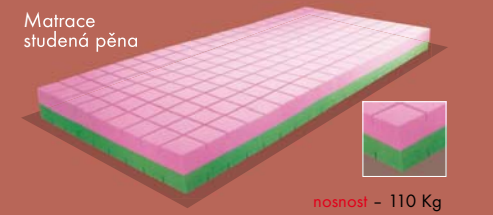

čelo - 160 x 100 cm  
lehací plocha - 200 x 160 cm (140, 120)

**DOPLŇKOVÝ SORTIMENT**  
TABURETY - jako doplněk je taburet vhodný k sedacím soupravám, postelím, pohovkám, křeslům nebo toaletním stolkům a najde uplatnění téměř v každém interiéru.

www.krones-nabytek.cz

PRODEJCE:

**LŮŽKA S VOLNĚ LOŽENOU MATRACÍ**

Tyto lůžka umožňují průběžně měnit matrace dle konkrétní potřeby či nároků s důrazem na vysokou kvalitu spánku. Lůžka s volně loženou matrací mají na výběr pět druhů matrací:

a) pružinová    b) sendvičová    c) latexová    d) masážní    e) studená pěna

K další nabídce patří výběr ze tří druhů roštů. K výběru i různé druhy nožek.

čelo - 192 x 101 cm  
lehací plocha - 200 x 180 cm

## DĚLENÁ DVOJLŮŽKA

U tohoto druhu lůžek lze vybírat ze tří druhů roštů: a) pevná deska b) pevný lamelový rošt c) polohovací lamelový rošt pod hlavou (6 poloh).

K další nabídce patří výběr ze čtyř druhů matrací: a) pružinová b) sendvičová c) latexová d) studená pěna. Lze vybírat i různé druhy nožek (viz. obrázky celoplošná lůžka nebo lůžka s volně loženou matrací).