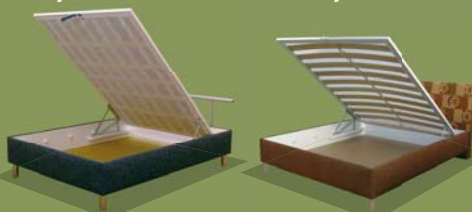

## CELOPLOŠNÁ DVOJLŮŽKA

Tyto lůžka mají na výběr dva druhy roštů: a) pevný smrkový rošt b) pevný lamelový rošt.

K další nabídce patří výběr ze čtyř druhů matrací: a) pružinová b) sendvičová c) latexová d) studená pěna.

K výběru i různé druhy nožek.

Pevný rošt

Lamelový rošt

ATHENA

čelo - 167 x 93 cm  
lehací plocha - 196 x 160 cm (140, 120)  
Možný výběr šířky 120, 140, 160 cm!

TINA

čelo - výška 95 cm  
lehací plocha - 196 x 160 cm (140, 120)  
Možný výběr šířky 120, 140, 160 cm!