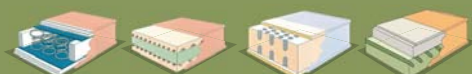

DĚLENÁ DVOJLŮŽKA

U tohoto druhu lůžek lze vybírat ze tří druhů roštů: a) pevná deska b) pevný lamelový rošt c) polohovací lamelový rošt pod hlavou (6 poloh).

K další nabídce patří výběr ze čtyř druhů matrací: a) pružinová b) sendvičová c) latexová d) studená pěna. Lze vybírat i různé druhy nožek (viz. obrázky celoplošná lůžka nebo lůžka s volně loženou matrací).

240 x 221 x 86 cm

čelo - 208 x 95 cm
lehací plocha - 198 x 172 cm

čelo - 186 x 95 cm
lehací plocha - 198 x 172 cm

čelo - 200 x 109 cm
lehací plocha - 198 x 172 cm

čelo - 190 x 105 cm
lehací plocha - 198 x 172 cm

čelo - 205 x 95 cm
lehací plocha - 198 x 172 cm

čelo - 208 x 105 cm
lehací plocha - 198 x 172 cm

DORIAN

čelo - 204 x 106 cm
lehací plocha - 198 x 172 cm

čelo - 201 x 101 cm
lehací plocha - 198 x 172 cm

čelo - 177 x 96 cm
lehací plocha - 198 x 172 cm

čelo - 176 x 80 cm
lehací plocha - 198 x 172 cm

CELOPLOŠNÁ DVOJLŮŽKA

Tyto lůžka mají na výběr dva druhy roštů: a) pevný smrkový rošt b) pevný lamelový rošt.

K další nabídce patří výběr ze čtyř druhů matrací: a) pružinová b) sendvičová c) latexová d) studená pěna.

K výběru i různé druhy nožek.

Pevný rošt

Lamelový rošt

čelo - 167 x 93 cm
lehací plocha - 196 x 160 cm (140, 120)
Možný výběr šířky 120, 140, 160 cm!

čelo - výška 95 cm
lehací plocha - 196 x 160 cm (140, 120)
Možný výběr šířky 120, 140, 160 cm!

čelo - výška 75 cm
lehací plocha - 196 x 160 cm (140, 120)

čelo - výška 76 cm
lehací plocha - 196 x 85 cm

čelo - 167 x 93 cm
lehací plocha - 196 x 160 cm (140, 120)
Možný výběr šířky 120, 140, 160 cm!

čelo - 170 x 77 cm
lehací plocha - 196 x 160 cm (120)
Možný výběr šířky 120, 160 cm!

čelo - výška 77 cm
lehací plocha - 196 x 160 cm (120)

JEDNOLŮŽKA

U jednolůžek variabilita čel umožňuje orientaci pravého nebo levého rohu, provedení jen s krátkým nebo dlouhým čelem či bez čel.