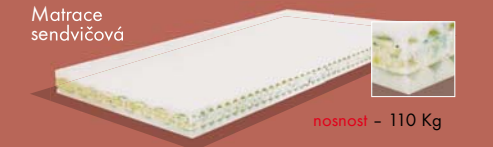

www.krones-nabytek.cz

PRODEJCE:

**LŮŽKA S VOLNĚ LOŽENOU MATRACÍ**

Tyto lůžka umožňují průběžně měnit matrace dle konkrétní potřeby či nároků s důrazem na vysokou kvalitu spánku. Lůžka s volně loženou matrací mají na výběr pět druhů matrací:

a) pružinová    b) sendvičová    c) latexová    d) masážní    e) studená pěna

K další nabídce patří výběr ze tří druhů roštů. K výběru i různé druhy nožek.

čelo - 192 x 101 cm  
lehací plocha - 200 x 180 cm