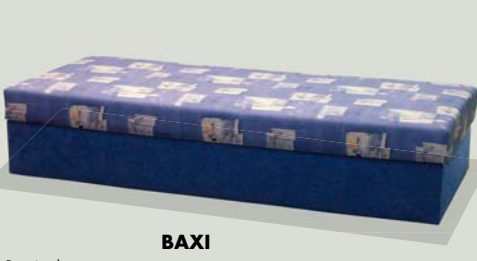

BAXI

lehací plocha - 196 x 85 cm