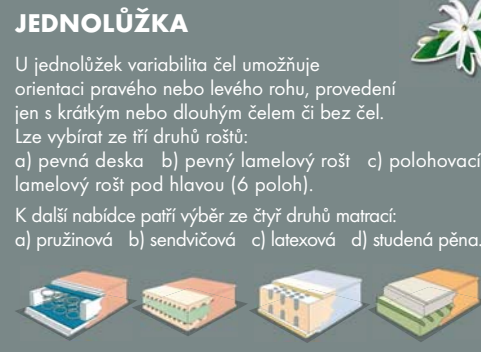

KARINA

čelo - výška 75 cm  
lehací plocha - 196 x 160 cm (140, 120)

BAXI

čelo - výška 76 cm  
lehací plocha - 196 x 85 cm

LINEA

čelo - 167 x 93 cm  
lehací plocha - 196 x 160 cm (140, 120)  
Možný výběr šířky 120, 140, 160 cm!

KAREN

čelo - 170 x 77 cm  
lehací plocha - 196 x 160 cm (120)  
Možný výběr šířky 120, 160 cm!

TINA - otevřená

TYKO

čelo - výška 77 cm  
lehací plocha - 196 x 160 cm (120)

## JEDNOLŮŽKA

U jednolůžek variabilita čel umožňuje orientaci pravého nebo levého rohu, provedení jen s krátkým nebo dlouhým čelem či bez čel.

Lze vybírat ze tří druhů roštů: a) pevná deska b) pevný lamelový rošt c) polohovací lamelový rošt pod hlavou (6 poloh).