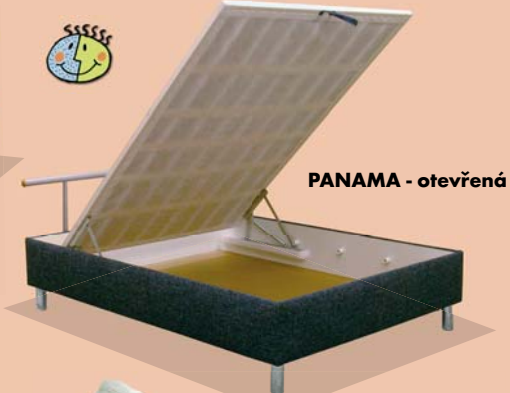

# POSTELE • POHOVKY

KVALITA • DESIGN • SPOLEHLIVOST

ČESKÝ  
VÝROBEK

čelo - 165 x 78 cm  
lehací plocha - 200 x 160 cm (140, 120)

čelo - výška 92 cm  
lehací plocha - 200 x 90 cm

čelo - 206 x 108 cm  
lehací plocha - 200 x 180 cm

čelo - 160 x 100 cm  
lehací plocha - 200 x 160 cm (140, 120)

**DOPLŇKOVÝ SORTIMENT**  
TABURETY - jako doplněk je taburet vhodný k sedacím soupravám, postelím, pohovkám, křeslům nebo toaletním stolkům a najde uplatnění téměř v každém interiéru.