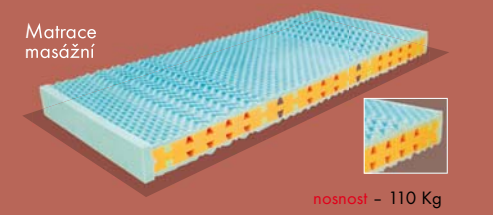

čelo - 160 x 100 cm  
lehací plocha - 200 x 160 cm (140, 120)

**DOPLŇKOVÝ SORTIMENT**  
TABURETY - jako doplněk je taburet vhodný k sedacím soupravám, postelím, pohovkám, křeslům nebo toaletním stolkům a najde uplatnění téměř v každém interiéru.

www.krones-nabytek.cz

PRODEJCE:

**LŮŽKA S VOLNĚ LOŽENOU MATRACÍ**

Tyto lůžka umožňují průběžně měnit matrace dle konkrétní potřeby či nároků s důrazem na vysokou kvalitu spánku. Lůžka s volně loženou matrací mají na výběr pět druhů matrací:

a) pružinová    b) sendvičová    c) latexová    d) masážní    e) studená pěna

K další nabídce patří výběr ze tří druhů roštů. K výběru i různé druhy nožek.

čelo - 192 x 101 cm  
lehací plocha - 200 x 180 cm

## DĚLENÁ DVOJLŮŽKA

U tohoto druhu lůžek lze vybírat ze tří druhů roštů: a) pevná deska b) pevný lamelový rošt c) polohovací lamelový rošt pod hlavou (6 poloh).

K další nabídce patří výběr ze čtyř druhů matrací: a) pružinová b) sendvičová c) latexová d) studená pěna. Lze vybírat i různé druhy nožek (viz. obrázky celoplošná lůžka nebo lůžka s volně loženou matrací).