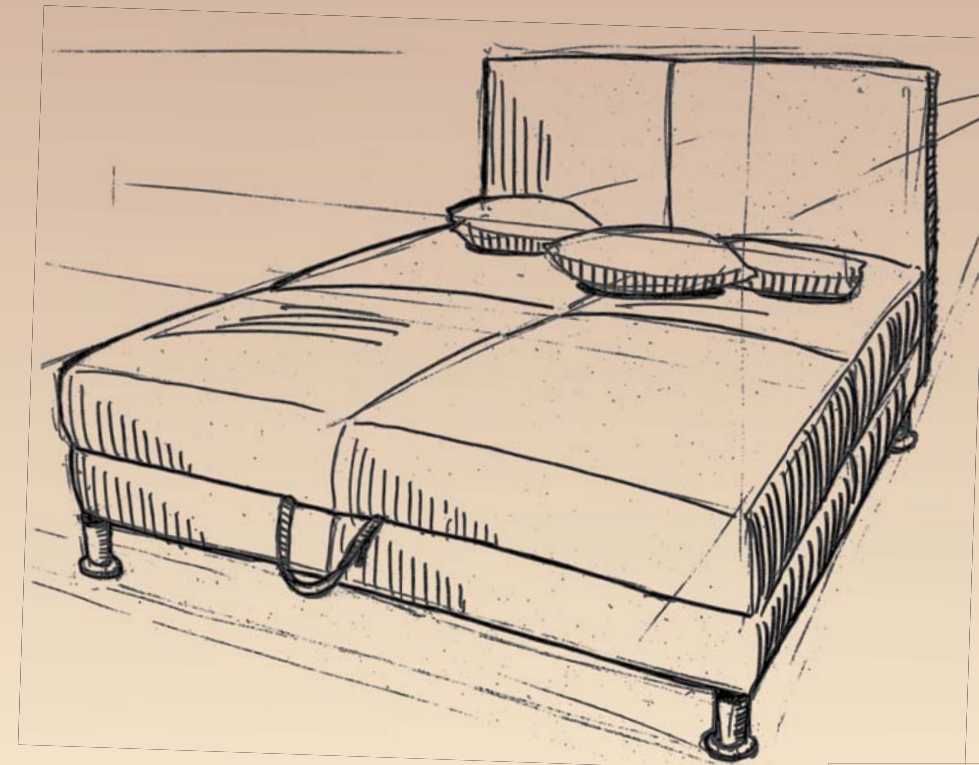

# POSTELE • POHOVKY

KVALITA • DESIGN • SPOLEHLIVOST

ČESKÝ  
VÝROBEK

čelo - 165 x 78 cm  
lehací plocha - 200 x 160 cm (140, 120)

čelo - výška 92 cm  
lehací plocha - 200 x 90 cm

čelo - 206 x 108 cm  
lehací plocha - 200 x 180 cm

čelo - 160 x 100 cm  
lehací plocha - 200 x 160 cm (140, 120)

**DOPLŇKOVÝ SORTIMENT**  
TABURETY - jako doplněk je taburet vhodný k sedacím soupravám, postelím, pohovkám, křeslům nebo toaletním stolkům a najde uplatnění téměř v každém interiéru.