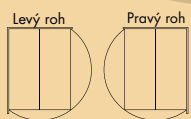

a) pružinová    b) sendvičová    c) latexová    d) masážní    e) studená pěna

K další nabídce patří výběr ze tří druhů roštů. K výběru i různé druhy nožek.

čelo - 192 x 101 cm  
lehací plocha - 200 x 180 cm

čelo - 206 x 108 cm  
lehací plocha - 200 x 180 cm

čelo - výška 87 cm  
lehací plocha - 200 x 90 cm

## DĚLENÁ DVOJLŮŽKA

U tohoto druhu lůžek lze vybírat ze tří druhů roštů: a) pevná deska b) pevný lamelový rošt c) polohovací lamelový rošt pod hlavou (6 poloh).

K další nabídce patří výběr ze čtyř druhů matrací: a) pružinová b) sendvičová c) latexová d) studená pěna. Lze vybírat i různé druhy nožek (viz. obrázky celoplošná lůžka nebo lůžka s volně loženou matrací).