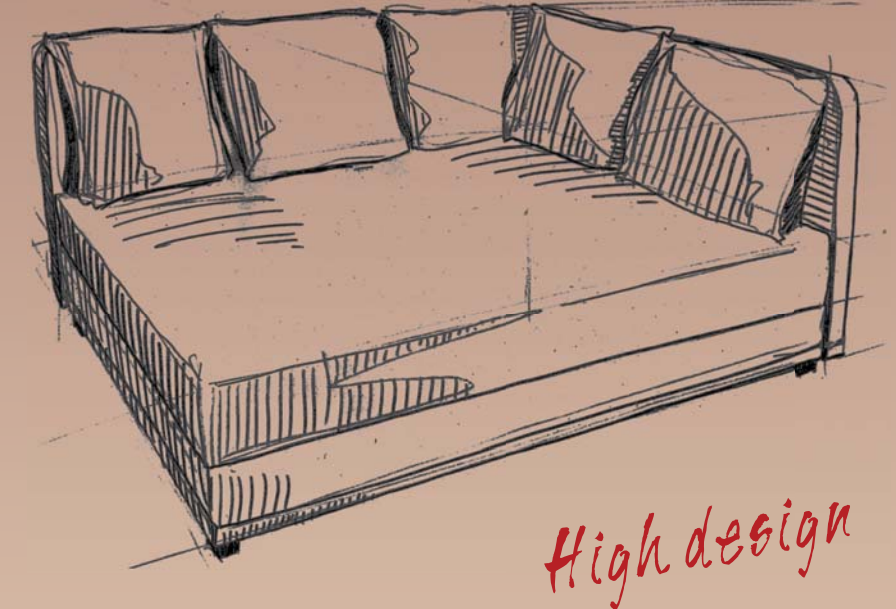

# POSTELE • POHOVKY

KVALITA • DESIGN • SPOLEHLIVOST

ČESKÝ  
VÝROBEK

čelo - 165 x 78 cm  
lehací plocha - 200 x 160 cm (140, 120)

čelo - výška 92 cm  
lehací plocha - 200 x 90 cm

čelo - 206 x 108 cm  
lehací plocha - 200 x 180 cm

čelo - 160 x 100 cm  
lehací plocha - 200 x 160 cm (140, 120)

**DOPLŇKOVÝ SORTIMENT**  
TABURETY - jako doplněk je taburet vhodný k sedacím soupravám, postelím, pohovkám, křeslům nebo toaletním stolkům a najde uplatnění téměř v každém interiéru.

## JEDNOLŮŽKA

U jednolůžek variabilita čel umožňuje orientaci pravého nebo levého rohu, provedení jen s krátkým nebo dlouhým čelem či bez čel.

Lze vybírat ze tří druhů roštů: a) pevná deska b) pevný lamelový rošt c) polohovací lamelový rošt pod hlavou (6 poloh).